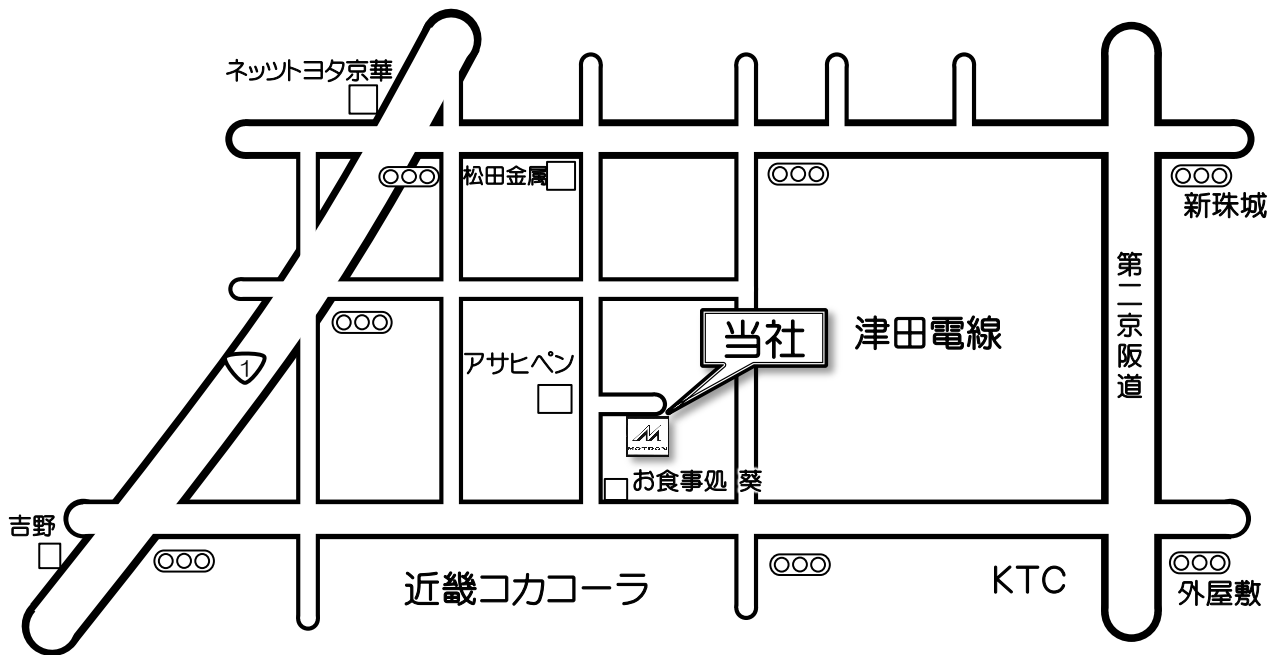

# 御来社案内

\* 京滋バイパス  
 滋賀方面から 「巨椋」  
 大阪方面から 「久御山」  
 久御山JCT信号を南へ4つ目の信号  
 「外屋敷」を右折してコカコーラの  
 正門へ。

\* 名神高速の場合は「京都南」ICを  
 出て国道1号線を大阪方面へ。

モータ駆動MOTRON® 振動フィーダ  
 株式会社

〒613-0023 京都府久世郡久御山町野村村東180  
 TEL 075-631-1795 FAX 075-631-1796