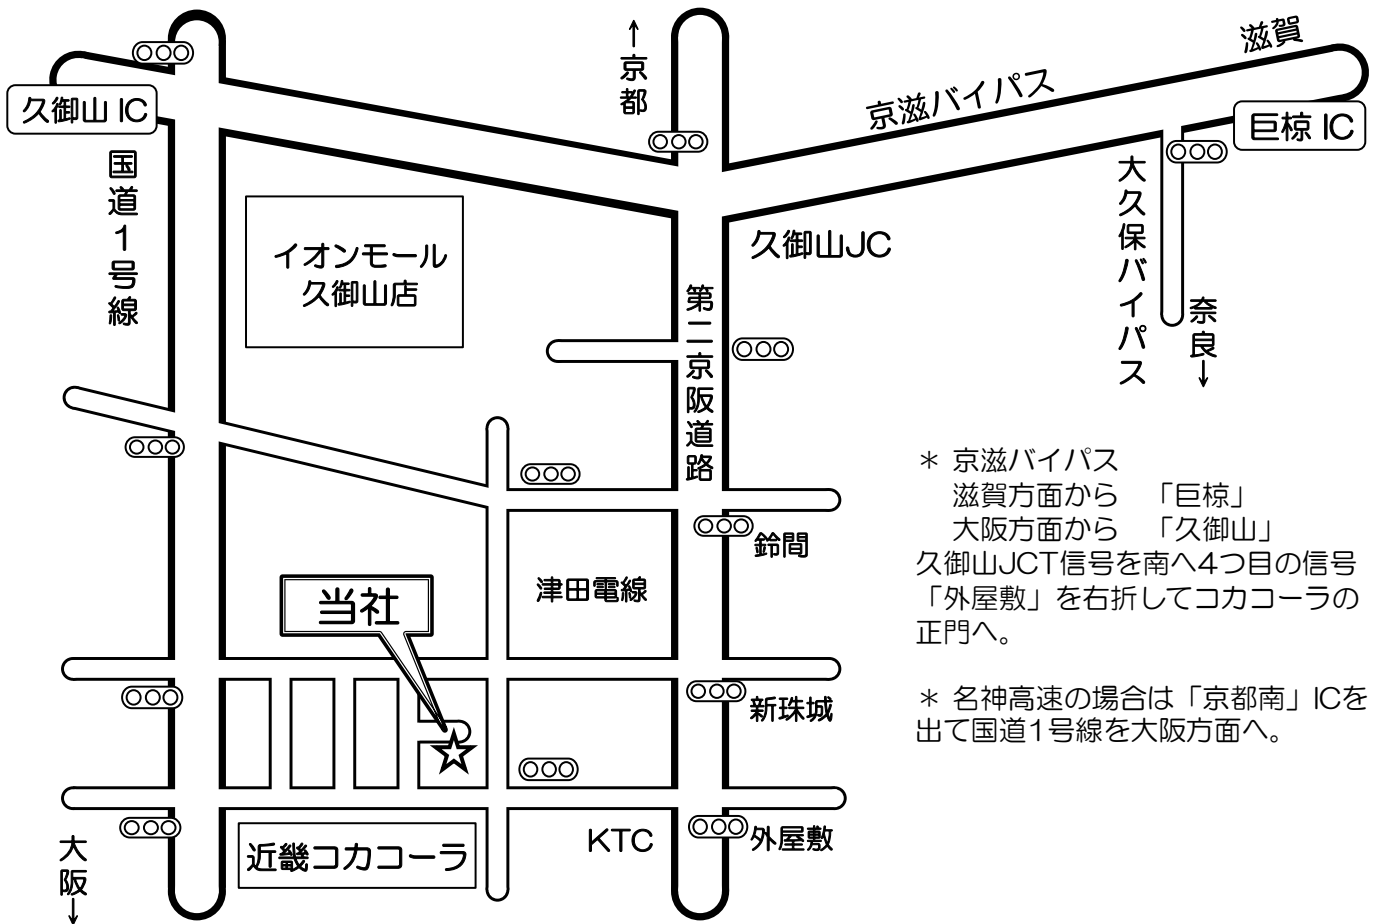

# 御来社案内

\* 京滋バイパス  
 滋賀方面から 「巨椋」  
 大阪方面から 「久御山」  
 久御山JCT信号を南へ4つ目の信号  
 「外屋敷」を右折してコカコーラの  
 正門へ。

\* 名神高速の場合は「京都南」ICを  
 出て国道1号線を大阪方面へ。

モータ駆動MOTRON® 振動フィーダ  
 株式会社

〒613-0023 京都府久世郡久御山町野村村東180  
 TEL 075-631-1795 FAX 075-631-1796